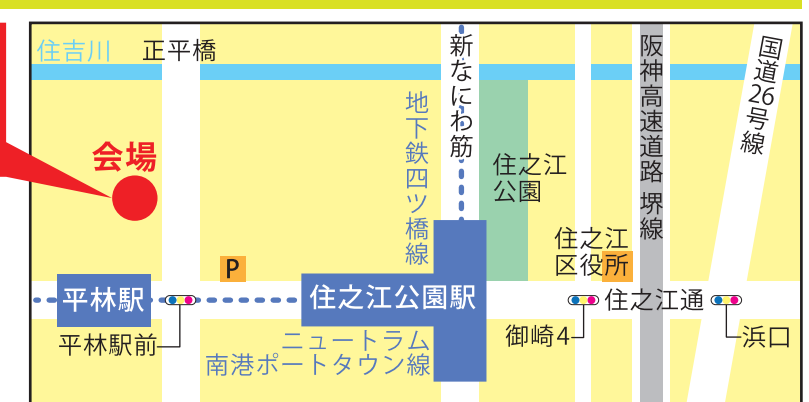

- 地域の方々によるフラダンス・コーラス・太極拳の演舞 ●女性4人が奏でる華やかなトランペット・アンサンブル
- マリンスポーツ財団によるキッズボート試乗会(隣接する水面にて) ●親子木工教室 ●丸太切り体験 ●交通安全教室
- 港南造形高校による糸のこ木工教室 ●フラワーアレンジメント教室 ●森のクラフト教室 ●飲食コーナー ●献血車
- 親子木工工作コンテスト開催! 優秀作品には表彰状と豪華賞品!

平林テニス
コート跡地

ニュートラム 南港ポートタウン線「平林」駅より北へ徒歩3分